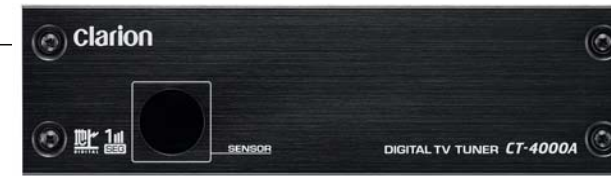

テレビチューナー

地上デジタルチューナー

CT-4000A

希望小売価格 オープン価格

- ■12セグ/ワンセグ標準搭載。12セグとワンセグ放送を受信状況に応じてスムーズで快適な自動切換え。
- ■別売りの外部リモコン受光部(CCA-712-500)を接続すればダッシュボード内に設置可能。
- ■ワイド画面と4:3画面のモニター選択ができます。
- ■カーソルキー付きワイヤレスリモコンで全ての操作を行えます。

*本機は12V仕様ですので、24V車に装着の際はDC/DCコンバータ(EA-1243A)をご使用下さい。

付属リモコン

外部リモコン受光部

CCA-712-500

希望小売価格 2,835円
(本体価格 2,700円)

補用リモコン

RCB-186-500

希望小売価格 3,150円
(本体価格 3,000円)

ステレオアナログテレビチューナー

CT-2200A

希望小売価格 75,600円(本体価格 72,000円)

- ■マイコンを使用する周波数シンセサイザーチューニング方式です。
- ■音声多重回路の内蔵により音声多重放送(2カ国語放送など)が楽しめます。
- ■別販のアンテナ(ZCP-104-502/PAS-218-300)と接続しダイバー受信が可能です。
- ■別販のシンセサイザーカラオケ(CB-4600A)と接続しBGVとして各映像ソースをカラオケの歌詞といっしょに映すことができます。