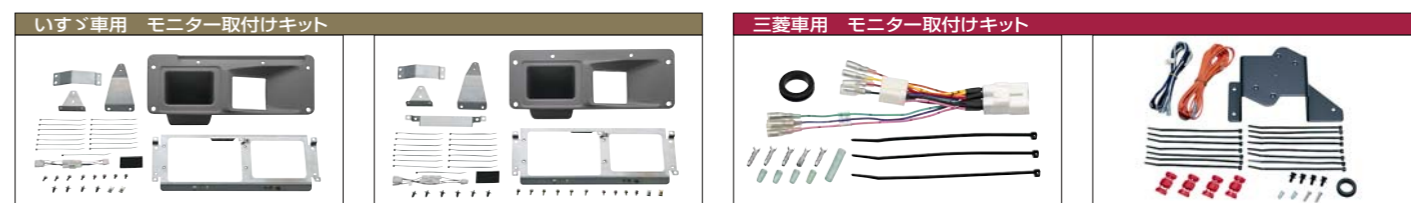

**いすゞ/ギガ標準車モニター
オーバーヘッド埋込キット
(CJ-723A専用)
LAA-049-100
希望小売価格59,850円(本体価格57,000円)**

**いすゞ/ギガハイレーフ車
モニターオーバーヘッド埋込キット
(CJ-723A専用)
LAA-050-100
希望小売価格66,150円(本体価格63,000円)**

**三菱キャンターモニター
据置キット(中継ケーブルキット)
(CJ-723A/763A・CJ-600A兼用)
LAA-055-100
希望小売価格1,680円(本体価格1,600円)**

**三菱スーパーグレードモニター
据置キット(CJ-723A専用)
LAA-029-100
希望小売価格4,200円(本体価格4,000円)**