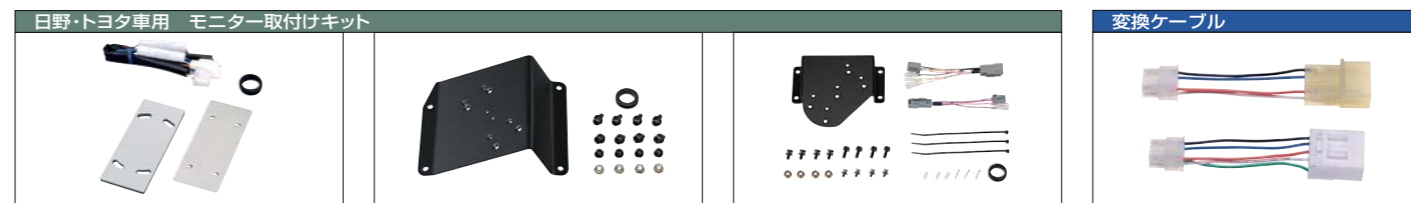

日野・トヨタ車用 モニター取付けキット

日野デュトロ/
トヨタダイナ・トヨエース系
モニター据置キット
(CJ-723A専用)
LAA-051-100
希望小売価格5,250円(本体価格5,000円)

日野レンジャープロ
モニター据置キット
(CJ-723A・CJ-763A兼用)
LAA-053-100
希望小売価格4,725円(本体価格4,500円)

日野プロフィア
モニター据置キット
(CJ-723A・CJ-763A兼用)
LAA-056-100
希望小売価格5,250円(本体価格5,000円)

変換ケーブル

モニター乗せ換え用変換ケーブル
[上] **CCA-440-100**
希望小売価格630円(本体価格600円)
■CJ-720AからCJ-723Aへの乗せ換え用変換ケーブルです。
[下] **CCA-441-100**
希望小売価格630円(本体価格600円)
■CJ-760AからCJ-763Aへの乗せ換え用変換ケーブルです。