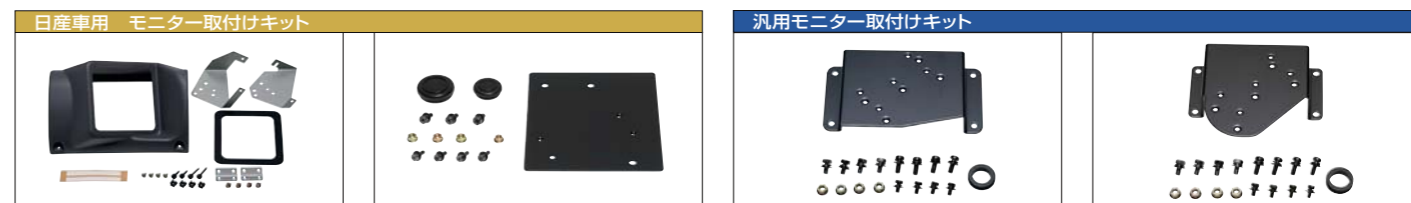

日産車用 モニター取付けキット

日産アトラス
モニター埋込キット
(CJ-723A・CJ-763A兼用)
LAA-002-200
希望小売価格21,000円(本体価格20,000円)

日産アトラス
モニター据置キット
(CJ-723A専用)
HBT-160-100
希望小売価格4,200円(本体価格4,000円)

汎用モニター取付けキット

モニター据置キット
(CJ-723A・CJ-763A兼用)
LAA-027-100
希望小売価格1,890円(本体価格1,800円)

モニター据置キット
(CJ-723A・CJ-763A兼用)
LAA-028-100
希望小売価格1,890円(本体価格1,800円)

※アナログテレビ放送からデジタルテレビ放送への移行について
地上デジタルテレビ放送は、関東、中京、近畿の三大広域圏の一部で2003年12月から開始され、その他の都道府県の
県庁所在地は2006年末までに放送が開始されました。今後も受信可能エリアは順次拡大されます。この放送のデジ
タル化に伴い、地上アナログテレビ放送は2011年7月までに終了することが、国の法令によって定められています。