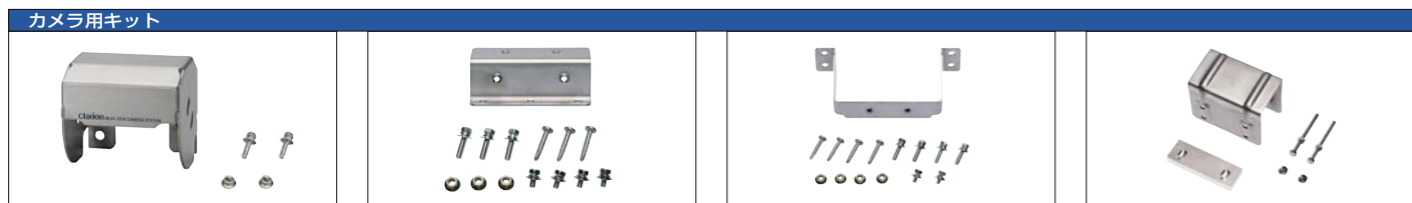

**ケーブル**

防水仕様中継ケーブル各種  
(5m) **CCA-416-100**  
希望小売価格7,350円(本体価格7,000円)  
(7m) **CCA-392-100**  
希望小売価格8,400円(本体価格8,000円)  
(10m) **CCA-393-100**  
希望小売価格9,450円(本体価格9,000円)  
(13m) **CCA-435-100**  
希望小売価格9,975円(本体価格9,500円)  
(15m) **CCA-394-100**  
希望小売価格10,500円(本体価格10,000円)  
(18m) **CCA-436-100**  
希望小売価格11,025円(本体価格10,500円)  
(20m) **CCA-395-100**  
希望小売価格11,550円(本体価格11,000円)  
(23m) **CCA-437-100**  
希望小売価格12,600円(本体価格12,000円)

防水仕様延長ケーブル  
(0.9m) **CCA-439-100**  
希望小売価格5,775円(本体価格5,500円)  
(5m) **CCA-391-100**  
希望小売価格7,350円(本体価格7,000円)  
(10m) **CCA-415-100**  
希望小売価格9,450円(本体価格9,000円)

防水コネクタ変換ケーブルキット  
(0.2m) **PQA-158-100**  
希望小売価格5,250円(本体価格5,000円)  
(0.9m) **PQA-159-100**  
希望小売価格7,350円(本体価格7,000円)  
■カメラと中継ケーブル(CCA-219、220、221、274、279、327)を接続する際に防水仕様に変換するケーブルです。

取付部材キット  
**PQA-157-100**  
希望小売価格2,100円(本体価格2,000円)

CC-860系  
CC-2000系

防水コネクタ  
DIN 5Pコネクタ  
モニターへ

PQA-158(0.2m) CCA-219 CCA-274  
又は CCA-220 CCA-279  
PQA-159(0.9m) CCA-221 CCA-327

**カメラ用キット**

カメラ用プロテクター  
**HBT-262-100**  
希望小売価格8,400円(本体価格8,000円)