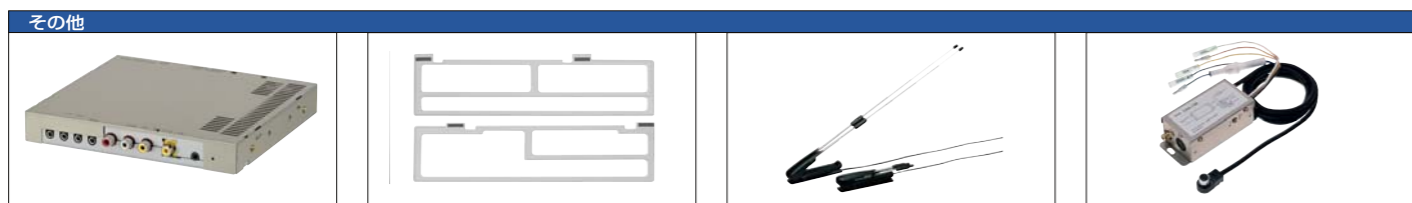

防水仕様延長ケーブル  
(0.9m) **CCA-439-100**  
希望小売価格5,775円(本体価格5,500円)  
(5m) **CCA-391-100**  
希望小売価格7,350円(本体価格7,000円)  
(10m) **CCA-415-100**  
希望小売価格9,450円(本体価格9,000円)

防水コネクタ変換ケーブルキット  
(0.2m) **PQA-158-100**  
希望小売価格5,250円(本体価格5,000円)  
(0.9m) **PQA-159-100**  
希望小売価格7,350円(本体価格7,000円)  
■カメラと中継ケーブル(CCA-219、220、221、274、279、327)を接続する際に防水仕様に変換するケーブルです。

カメラ取付キット  
**LAA-032-100**  
希望小売価格3,150円(本体価格3,000円)

カメラ取付キット  
**LAA-033-100**  
希望小売価格3,150円(本体価格3,000円)

タンクローリー用  
後方カメラ取付キット  
**LAA-014-100**  
希望小売価格10,500円(本体価格10,000円)

**トレーラー用ケーブル取付キット**

トレーラー用後方カメラケーブル  
(20m) **CCA-452-100**  
希望小売価格25,200円(本体価格24,000円)  
(15m) **CCA-453-100**  
希望小売価格19,950円(本体価格19,000円)

トレーラー用側方カメラケーブル  
(5m) **CCA-451-100**  
希望小売価格16,800円(本体価格16,000円)

トラクタ用モニターケーブル  
(15m) **CCA-454-100**  
希望小売価格19,950円(本体価格19,000円)

その他

CCDカメラ3台切換スイッチボックス  
**RCA-223-200**  
希望小売価格23,100円(本体価格22,000円)