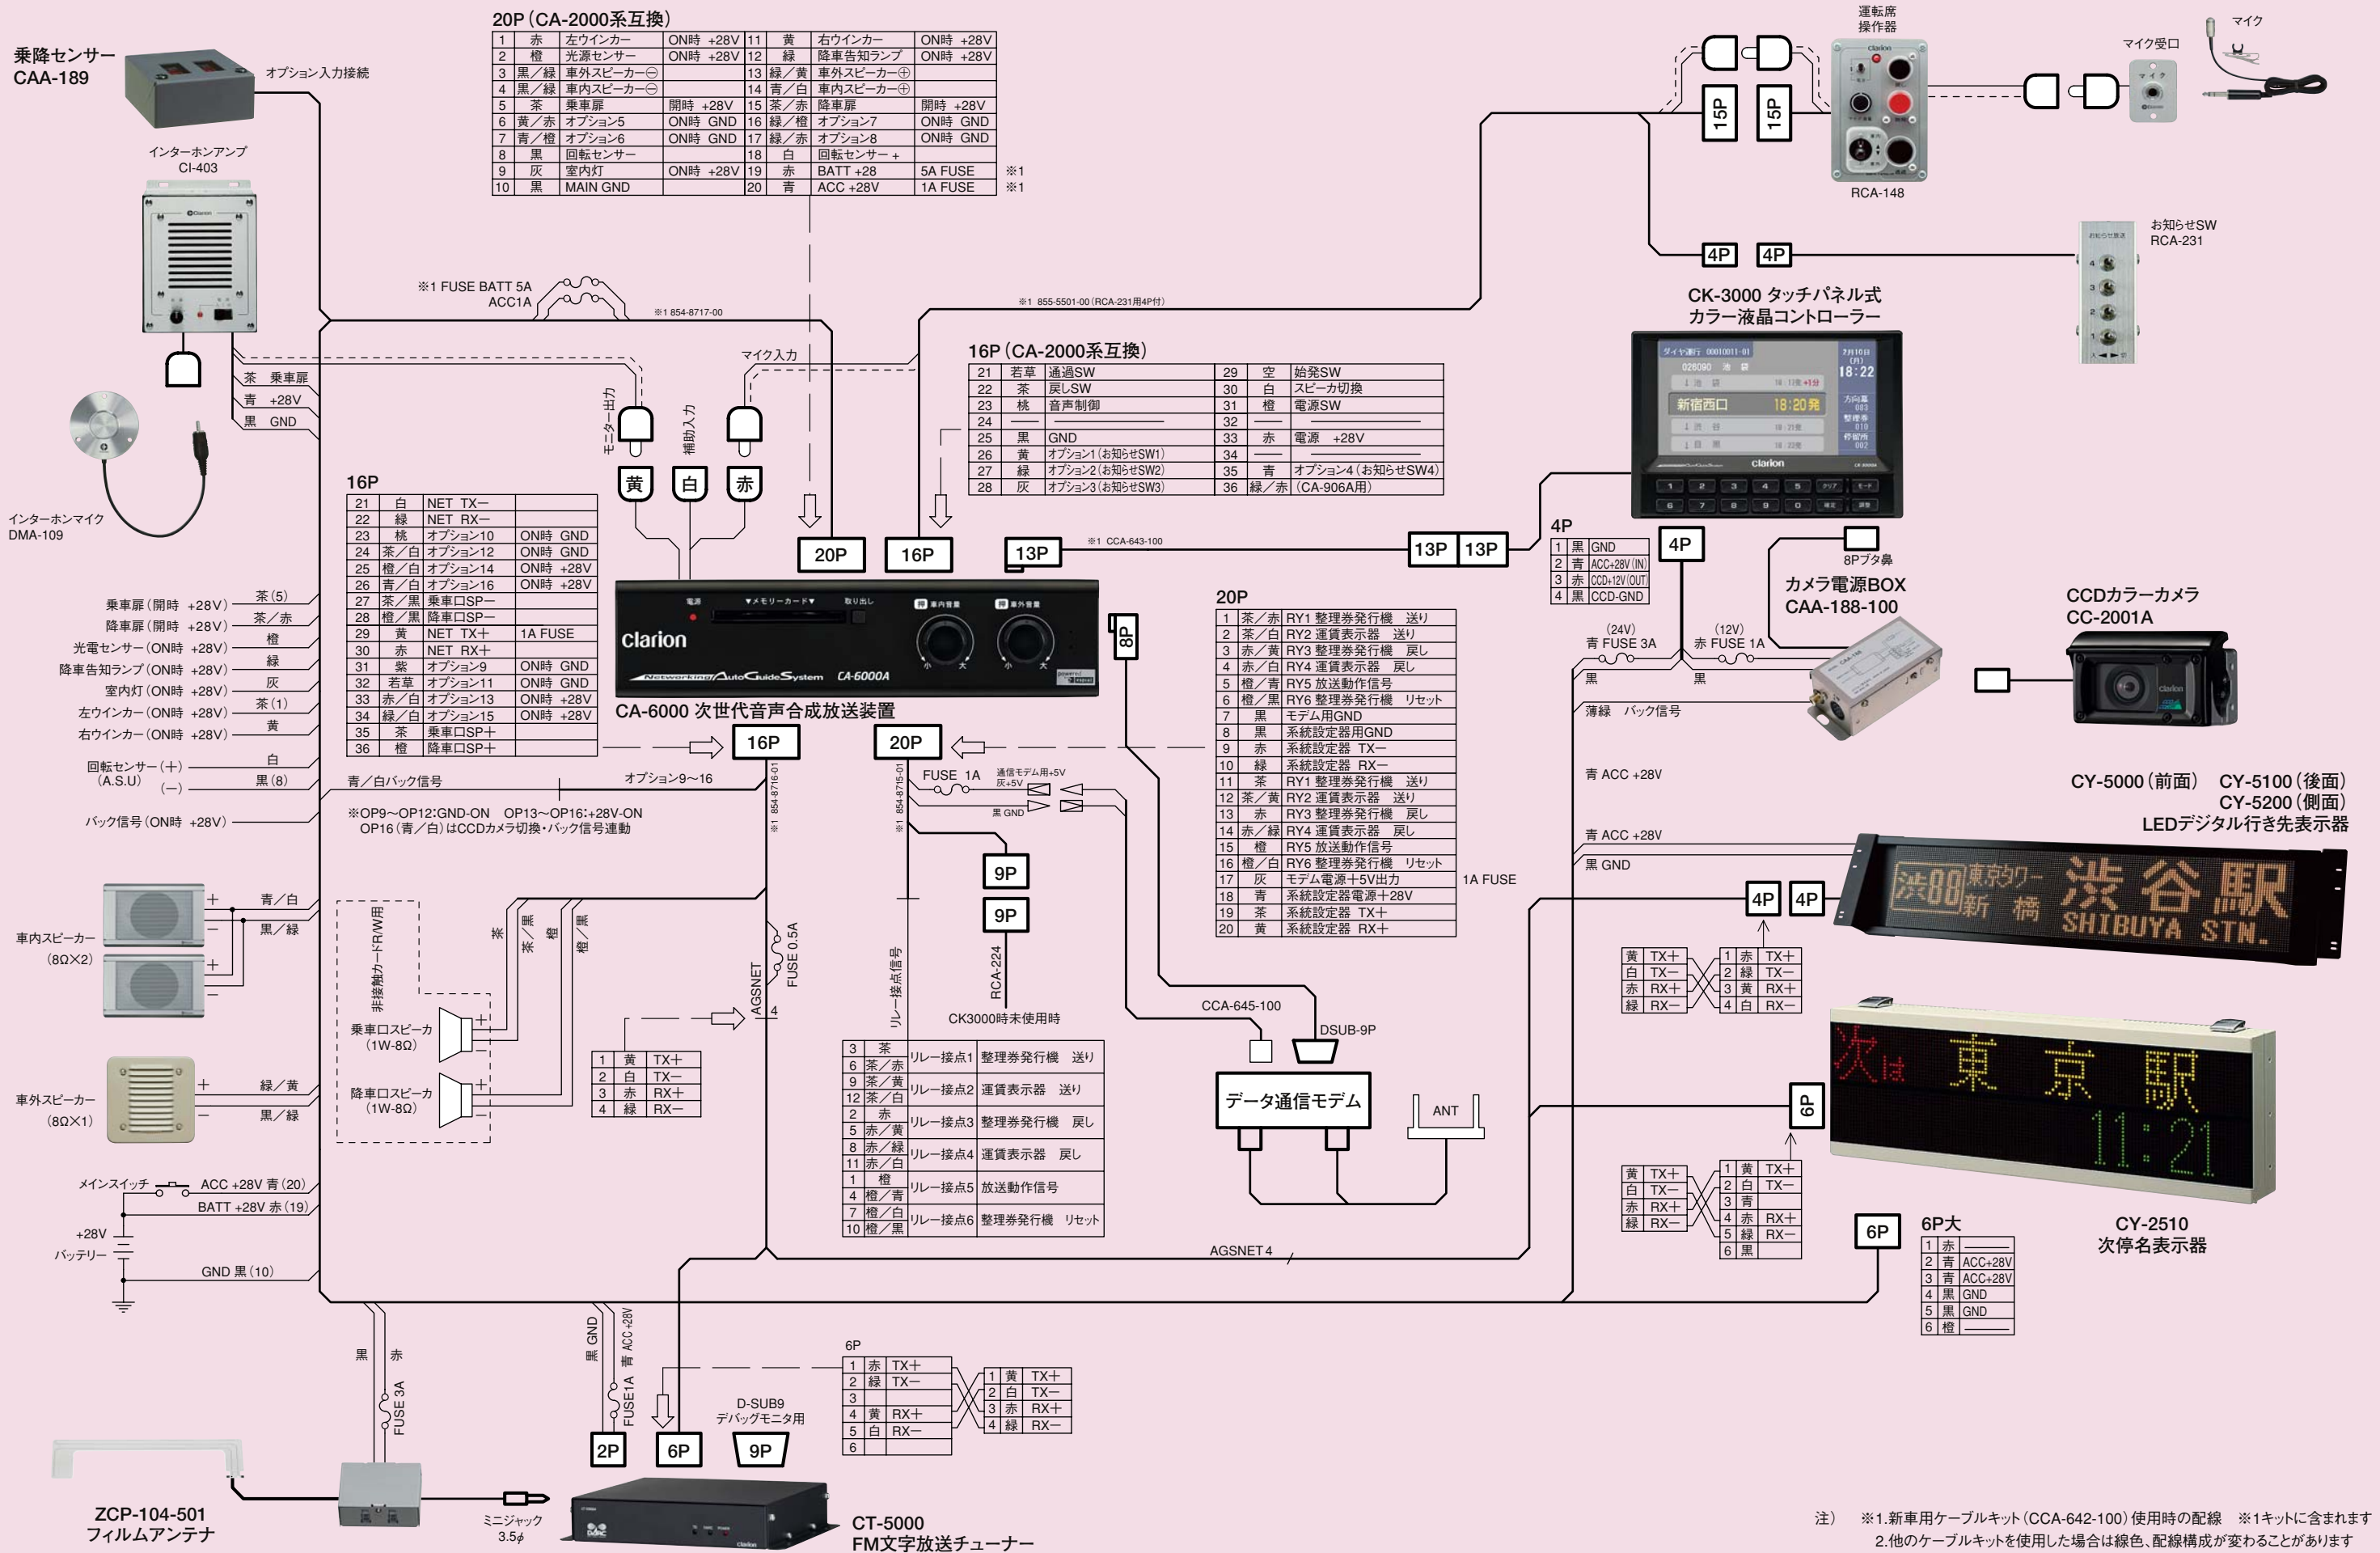

総合結線図 (CA-6000系)

注) ※1.新車用ケーブルキット (CCA-642-100) 使用時の配線 ※1キットに含まれます
 2.他のケーブルキットを使用した場合は線色、配線構成が変わることがあります
 3.CA-6000の電源FUSEはバックアップ:5A,ACC:1Aですのでご注意ください

総合結線図 (CA-2010系)

注) 1.新車用ケーブルキット (CCA-370) 使用時の配線
2.他のケーブルキットを使用した場合は緑色、配線構成が変わることがあります