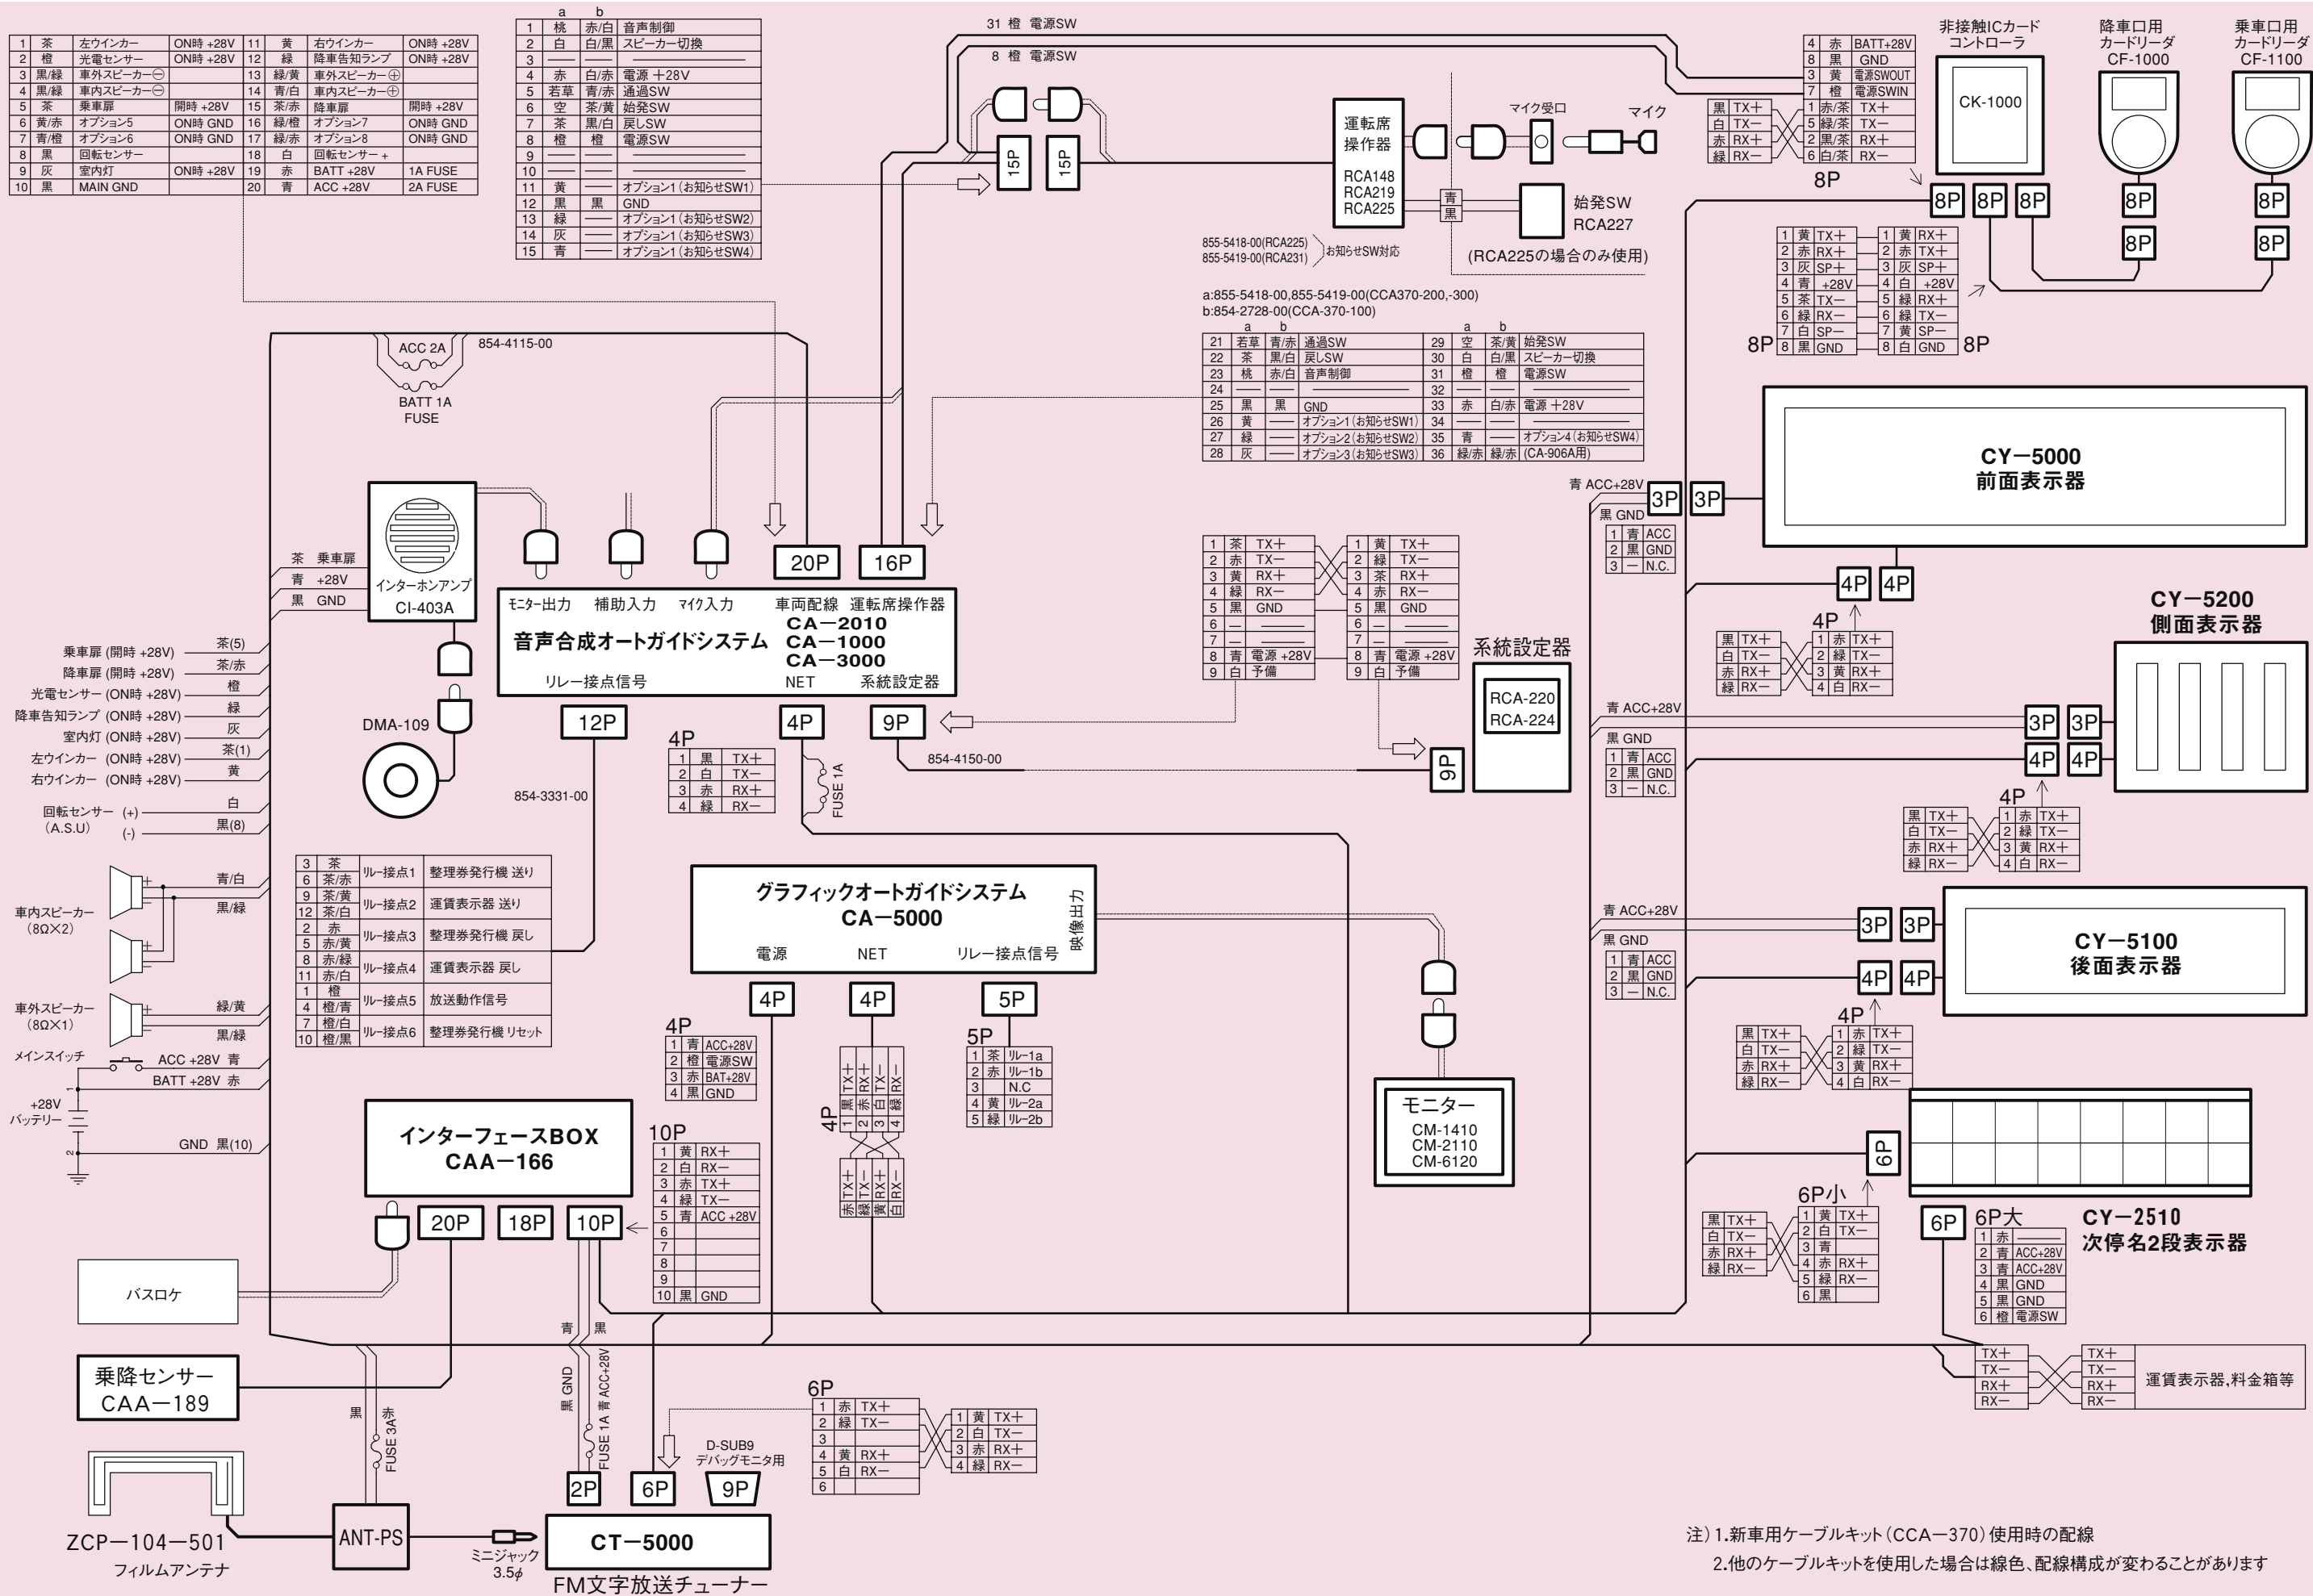

総合結線図 (CA-6000系)

注) ※1.新車用ケーブルキット (CCA-642-100) 使用時の配線 ※1キットに含まれます
 2.他のケーブルキットを使用した場合は線色、配線構成が変わることがあります
 3.CA-6000の電源FUSEはバックアップ:5A,ACC:1Aですのでご注意ください

総合結線図 (CA-2010系)

注) 1.新車用ケーブルキット (CCA-370) 使用時の配線
2.他のケーブルキットを使用した場合は緑色、配線構成が変わることがあります