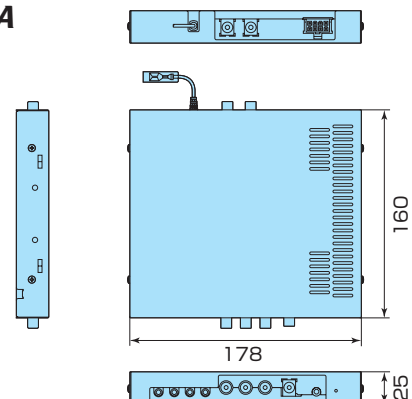

CJ-763A

ナビゲーション/TVチューナー

(単位：mm)

CQ-2400A

CT-3100A

Accessory

ケーブル

防水仕様中継ケーブル各種
(5m) **CCA-416**
希望小売価格7,350円(本体価格7,000円)
(7m) **CCA-392**
希望小売価格8,400円(本体価格8,000円)
(10m) **CCA-393**
希望小売価格9,450円(本体価格9,000円)
(13m) **CCA-435**
希望小売価格9,975円(本体価格9,500円)
(15m) **CCA-394**
希望小売価格10,500円(本体価格10,000円)
(18m) **CCA-436**
希望小売価格11,025円(本体価格10,500円)
(20m) **CCA-395**
希望小売価格11,550円(本体価格11,000円)
(23m) **CCA-437**
希望小売価格12,600円(本体価格12,000円)

防水仕様延長ケーブル
(0.9m) **CCA-439**
希望小売価格5,775円(本体価格5,500円)
(5m) **CCA-391**
希望小売価格7,350円(本体価格7,000円)
(10m) **CCA-415**
希望小売価格9,450円(本体価格9,000円)

防水コネクタ変換ケーブルキット
(0.2m) **PQA-158**
希望小売価格5,250円(本体価格5,000円)
(0.9m) **PQA-159**
希望小売価格7,350円(本体価格7,000円)
■カメラと中継ケーブル(CCA-219、220、221、274、279、327)を接続する際に防水仕様に変換するケーブルです。