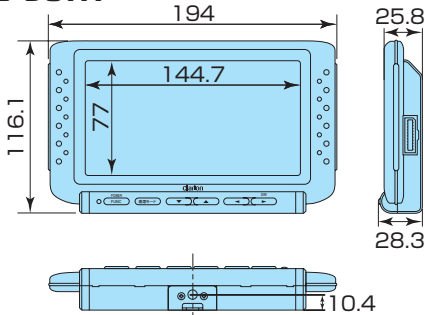

COLORモニター

(単位：mm)

CJ-981A