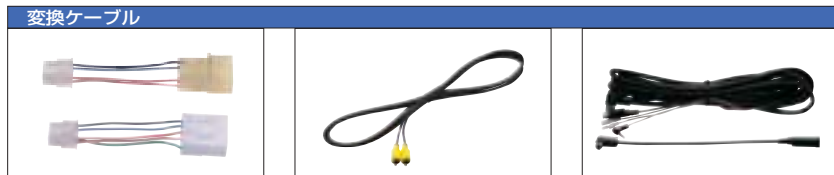

モニター乗せ換え用変換ケーブル
[上]**CCA-440-100**
希望小売価格630円
(本体価格600円)
■CJ-720AからCJ-723Aへの乗せ
換え用変換ケーブルです。
[下]**CCA-441-100**
希望小売価格630円
(本体価格600円)
■CJ-760AからCJ-763Aへの乗せ
換え用変換ケーブルです。

ビデオ用ケーブル
(3m)**CCA-515-102**
希望小売価格2,100円
(本体価格2,000円)

CQ-2400A↔EA-1246AA
RGB接続ケーブル
CCA-567-500
希望小売価格5,250円
(本体価格5,000円)