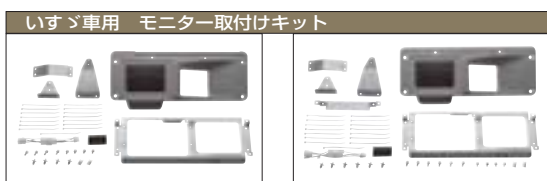

いすゞギガ標準車モニター
オーバーヘッド埋込キット
(CJ-723A専用)
LAA-049
希望小売価格59,850円
(本体価格57,000円)

いすゞギガハイブリッド車モニター
オーバーヘッド埋込キット
(CJ-723A専用)
LAA-050
希望小売価格66,150円
(本体価格63,000円)