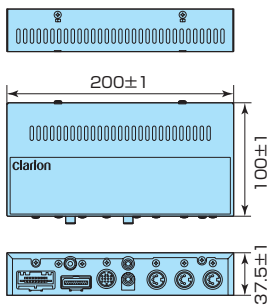

CCDカラーカメラ

(単位：mm)

CC-2000A (鏡像タイプ)
CC-2003A (正像タイプ)

出口より500 $\begin{matrix} +50 \\ 0 \end{matrix}$

CC-2001A (シャッター付/鏡像タイプ)

出口より500 $\begin{matrix} +50 \\ 0 \end{matrix}$

CC-2002A (狭角タイプ)

出口より500 $\begin{matrix} +50 \\ 0 \end{matrix}$

COLORモニター

(単位：mm)

CJ-981A

B/Wモニター

(単位：mm)

CJ-723A

EA-1246AA

EA-1232AF

CJ-763A

ナビゲーション/TVチューナー

(単位：mm)

CQ-2400A

CT-3100A

Accessory

ケーブル

防水仕様中継ケーブル各種
(5m) **CCA-416**
希望小売価格7,350円(本体価格7,000円)
(7m) **CCA-392**
希望小売価格8,400円(本体価格8,000円)
(10m) **CCA-393**
希望小売価格9,450円(本体価格9,000円)
(13m) **CCA-435**
希望小売価格9,975円(本体価格9,500円)
(15m) **CCA-394**
希望小売価格10,500円(本体価格10,000円)
(18m) **CCA-436**
希望小売価格11,025円(本体価格10,500円)
(20m) **CCA-395**
希望小売価格11,550円(本体価格11,000円)
(23m) **CCA-437**
希望小売価格12,600円(本体価格12,000円)

防水仕様延長ケーブル
(0.9m) **CCA-439**
希望小売価格5,775円(本体価格5,500円)
(5m) **CCA-391**
希望小売価格7,350円(本体価格7,000円)
(10m) **CCA-415**
希望小売価格9,450円(本体価格9,000円)

防水コネクタ変換ケーブルキット
(0.2m) **PQA-158**
希望小売価格5,250円(本体価格5,000円)
(0.9m) **PQA-159**
希望小売価格7,350円(本体価格7,000円)
■カメラと中継ケーブル(CCA-219、220、221、274、279、327)を接続する際に防水仕様に変換するケーブルです。