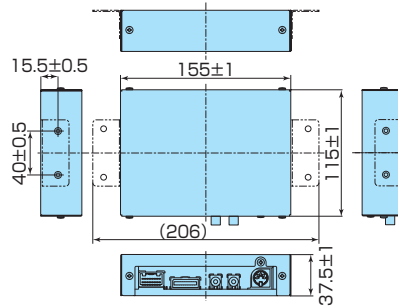

CCDカラーカメラ

(単位：mm)

出口より500 $\begin{matrix} +50 \\ 0 \end{matrix}$

出口より500 $\begin{matrix} +50 \\ 0 \end{matrix}$

出口より500 $\begin{matrix} +50 \\ 0 \end{matrix}$

COLORモニター

(単位：mm)

B/Wモニター

(単位：mm)

EA-1232AF

ナビゲーション/TVチューナー

(単位：mm)