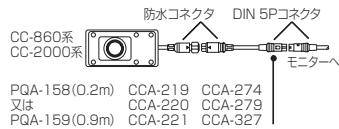

CJ-763A

ナビゲーション/TVチューナー

(単位：mm)

CQ-2400A

CT-3100A

Accessory

ケーブル

防水仕様中継ケーブル各種
(5m) **CCA-416**
希望小売価格7,350円(本体価格7,000円)
(7m) **CCA-392**
希望小売価格8,400円(本体価格8,000円)
(10m) **CCA-393**
希望小売価格9,450円(本体価格9,000円)
(13m) **CCA-435**
希望小売価格9,975円(本体価格9,500円)
(15m) **CCA-394**
希望小売価格10,500円(本体価格10,000円)
(18m) **CCA-436**
希望小売価格11,025円(本体価格10,500円)
(20m) **CCA-395**
希望小売価格11,550円(本体価格11,000円)
(23m) **CCA-437**
希望小売価格12,600円(本体価格12,000円)

防水仕様延長ケーブル
(0.9m) **CCA-439**
希望小売価格5,775円(本体価格5,500円)
(5m) **CCA-391**
希望小売価格7,350円(本体価格7,000円)
(10m) **CCA-415**
希望小売価格9,450円(本体価格9,000円)

防水コネクタ変換ケーブルキット
(0.2m) **PQA-158**
希望小売価格5,250円(本体価格5,000円)
(0.9m) **PQA-159**
希望小売価格7,350円(本体価格7,000円)
■カメラと中継ケーブル(CCA-219、220、221、274、279、327)を接続する際に防水仕様に変換するケーブルです。