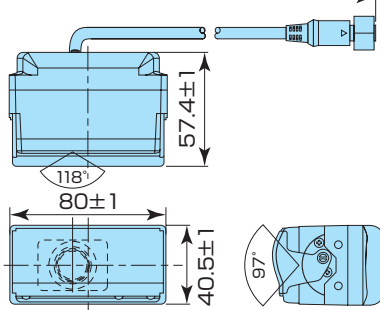

CCDカラーカメラ

(単位：mm)

CC-2000A (鏡像タイプ)
CC-2003A (正像タイプ)

出口より500 $\begin{matrix} +50 \\ 0 \end{matrix}$

CC-2001A (シャッター付/鏡像タイプ)

出口より500 $\begin{matrix} +50 \\ 0 \end{matrix}$

CC-2002A (狭角タイプ)

出口より500 $\begin{matrix} +50 \\ 0 \end{matrix}$