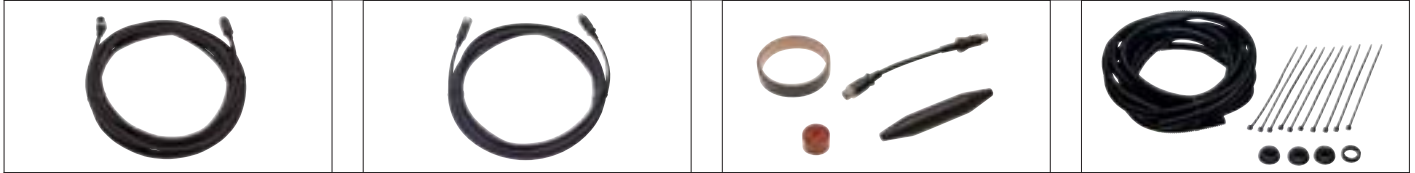

CJ-763A

ナビゲーション/TVチューナー

(単位：mm)

CQ-2400A

CT-3100A

Accessory

ケーブル

防水仕様中継ケーブル各種
(5m) **CCA-416**
希望小売価格7,350円(本体価格7,000円)
(7m) **CCA-392**
希望小売価格8,400円(本体価格8,000円)
(10m) **CCA-393**
希望小売価格9,450円(本体価格9,000円)
(13m) **CCA-435**
希望小売価格9,975円(本体価格9,500円)
(15m) **CCA-394**
希望小売価格10,500円(本体価格10,000円)
(18m) **CCA-436**
希望小売価格11,025円(本体価格10,500円)
(20m) **CCA-395**
希望小売価格11,550円(本体価格11,000円)
(23m) **CCA-437**
希望小売価格12,600円(本体価格12,000円)

防水仕様延長ケーブル
(0.9m) **CCA-439**
希望小売価格5,775円(本体価格5,500円)
(5m) **CCA-391**
希望小売価格7,350円(本体価格7,000円)
(10m) **CCA-415**
希望小売価格9,450円(本体価格9,000円)

防水コネクタ変換ケーブルキット
(0.2m) **PQA-158**
希望小売価格5,250円(本体価格5,000円)
(0.9m) **PQA-159**
希望小売価格7,350円(本体価格7,000円)
■カメラと中継ケーブル(CCA-219、220、221、274、279、327)を接続する際に防水仕様に変換するケーブルです。