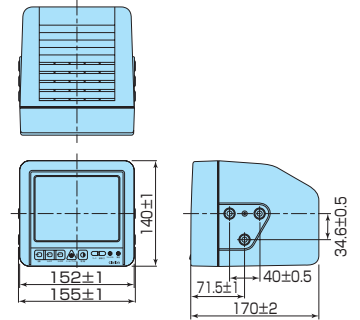

CCDカラーカメラ

(単位：mm)

出口より500 $\begin{matrix} +50 \\ 0 \end{matrix}$

出口より500 $\begin{matrix} +50 \\ 0 \end{matrix}$

出口より500 $\begin{matrix} +50 \\ 0 \end{matrix}$

COLORモニター

(単位：mm)

B/Wモニター

(単位：mm)

CJ-763A

ナビゲーション/TVチューナー

(単位：mm)