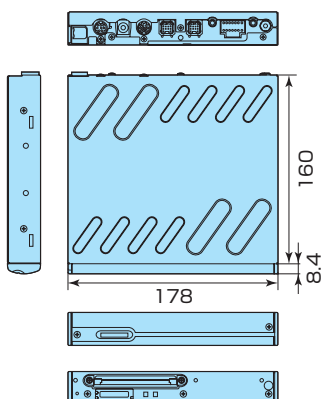

CCDカラーカメラ

(単位：mm)

CC-2000A (鏡像タイプ)
CC-2003A (正像タイプ)

出口より500 $\begin{matrix} +50 \\ 0 \end{matrix}$

CC-2001A (シャッター付/鏡像タイプ)

出口より500 $\begin{matrix} +50 \\ 0 \end{matrix}$

CC-2002A (狭角タイプ)

出口より500 $\begin{matrix} +50 \\ 0 \end{matrix}$

COLORモニター

(単位：mm)

CJ-981A

B/Wモニター

(単位：mm)

CJ-723A

EA-1246AA

EA-1232AF

CJ-763A

ナビゲーション/TVチューナー

(単位：mm)

CQ-2400A

CT-3100A

Accessory

ケーブル

防水仕様中継ケーブル各種
(5m) **CCA-416**
希望小売価格7,350円(本体価格7,000円)
(7m) **CCA-392**
希望小売価格8,400円(本体価格8,000円)
(10m) **CCA-393**
希望小売価格9,450円(本体価格9,000円)
(13m) **CCA-435**
希望小売価格9,975円(本体価格9,500円)
(15m) **CCA-394**
希望小売価格10,500円(本体価格10,000円)
(18m) **CCA-436**
希望小売価格11,025円(本体価格10,500円)
(20m) **CCA-395**
希望小売価格11,550円(本体価格11,000円)
(23m) **CCA-437**
希望小売価格12,600円(本体価格12,000円)

防水仕様延長ケーブル
(0.9m) **CCA-439**
希望小売価格5,775円(本体価格5,500円)
(5m) **CCA-391**
希望小売価格7,350円(本体価格7,000円)
(10m) **CCA-415**
希望小売価格9,450円(本体価格9,000円)

防水コネクタ変換ケーブルキット
(0.2m) **PQA-158**
希望小売価格5,250円(本体価格5,000円)
(0.9m) **PQA-159**
希望小売価格7,350円(本体価格7,000円)
■カメラと中継ケーブル(CCA-219、220、221、274、279、327)を接続する際に防水仕様に変換するケーブルです。