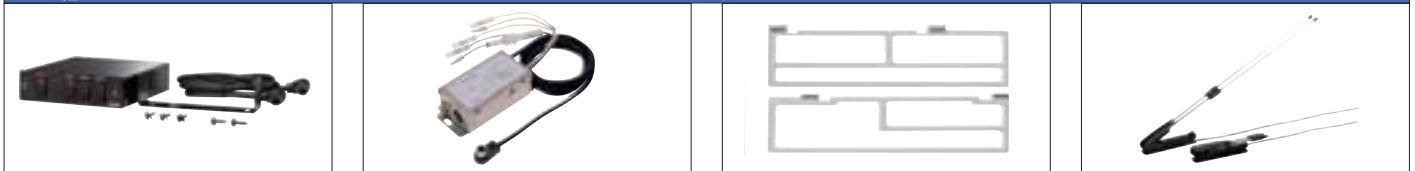

カメラ取付キット
LAA-033-100
希望小売価格3,150円(本体価格3,000円)

その他

CCDカメラ3台切替スイッチボックス
RCA-223-200
希望小売価格23,100円
(本体価格22,000円)

パワーボックス(12V車専用)
CAA-188
希望小売価格10,290円(本体価格9,800円)
■お手持ちのカーTVにカメラを取付ける際の
パワーボックスです。(カメラ・ナビゲーション
切替用パワーボックス)
CAA-158 (12V車専用)
希望小売価格18,900円
(本体価格18,000円)もあります。