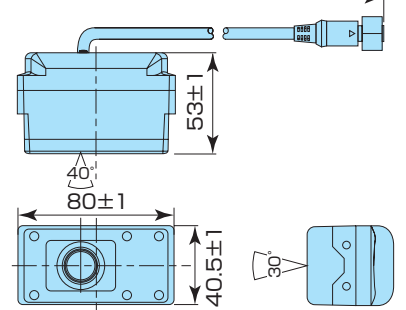

CCDカラーカメラ

(単位：mm)

CC-2000A (鏡像タイプ)
CC-2003A (正像タイプ)

出口より500 $\begin{matrix} +50 \\ 0 \end{matrix}$

CC-2001A (シャッター付/鏡像タイプ)

出口より500 $\begin{matrix} +50 \\ 0 \end{matrix}$

CC-2002A (狭角タイプ)

出口より500 $\begin{matrix} +50 \\ 0 \end{matrix}$