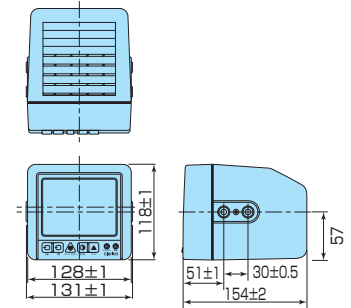

CCDカラーカメラ

(単位：mm)

CC-2000A (鏡像タイプ)
CC-2003A (正像タイプ)

出口より500 $\begin{matrix} +50 \\ 0 \end{matrix}$

CC-2001A (シャッター付/鏡像タイプ)

出口より500 $\begin{matrix} +50 \\ 0 \end{matrix}$

CC-2002A (狭角タイプ)

出口より500 $\begin{matrix} +50 \\ 0 \end{matrix}$

COLORモニター

(単位：mm)

CJ-981A

B/Wモニター

(単位：mm)

CJ-723A

EA-1246AA

EA-1232AF