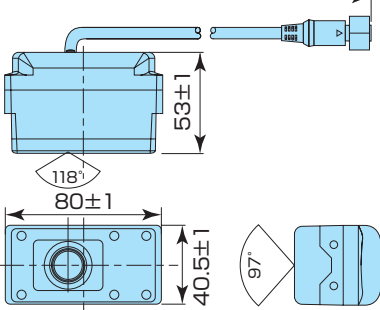

CCDカラーカメラ

(単位：mm)

CC-2000A (鏡像タイプ)
CC-2003A (正像タイプ)

出口より500 $\begin{matrix} +50 \\ 0 \end{matrix}$

CC-2001A (シャッター付/鏡像タイプ)

出口より500 $\begin{matrix} +50 \\ 0 \end{matrix}$

CC-2002A (狭角タイプ)

出口より500 $\begin{matrix} +50 \\ 0 \end{matrix}$