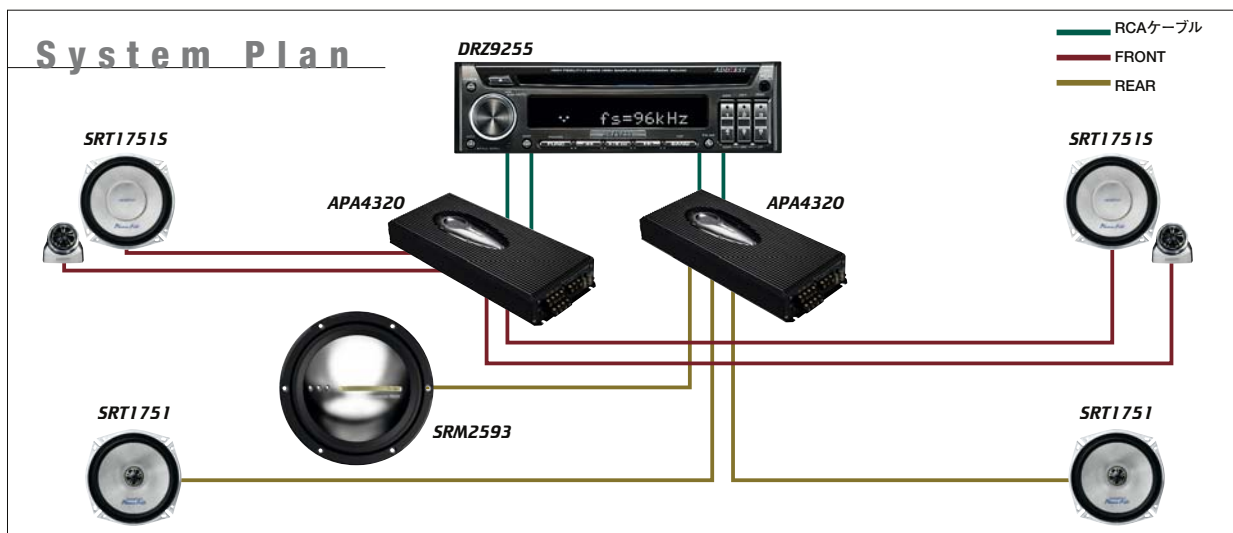

高音質CDセンターユニット **DRZ9255** (PA-2629A-A)

CD CD-R/RW AM/FM 24bit

CeNET MP3 WMA CD-R/RW

リモコン類

DRZ9255汎用取付キット
マツダ・欧州車用
BKE-002-500
希望小売価格5,250円
(本体価格5,000円)

主な特長

本機は、AM/FMラジオとCDを内蔵し、別販のMDデッキ、DVD/CD/MDチェンジャー、TVチューナーを接続してコントロールできるCeNET接続対応の1DINセンターユニットです。

- 光デジタル入出力端子を装備
 - ・サンプリング周波数32kHz、44.1kHz、48kHz、96kHzに対応しています。(入力時のみ)
 - ・CDチェンジャー等デジタルダイレクト接続時は、本機のD/Aコンバータを介して、ハイクオリティサウンドを実現します。(別販デジタル光ファイバーケーブルが必要です。)
- 表示/操作部
 - ・ディスプレイには視認性に優れた広視野角VFD (蛍光表示管) を採用。視認性と操作性が大幅に向上しています。
 - ・高品位白色照明。高輝度白色LEDの採用により、視認性と質感が向上しています。
- ラジオチューナー部
 - ・メモリーした放送局を順に受信するプリセットスキャン機能
- 携帯用オーディオ入力機能(AUX入力)
 - ・ポータブルMD等が接続できる2系統AUX入力端子(RCA)を装備
- リモートコントローラー対応
 - ・付属のリモコンで主なオーディオ操作が可能
- (Clarion EntertainmentNetwork/シーイーネット) 接続対応
 - ・外部機器との接続に、CeNET方式を採用。これにより、複数の外部機器を接続する場合も中継ボックスが必要ありません。
 - ・CDチェンジャーおよびMDチェンジャーを合計2台まで接続および操作できるチェンジャーコントロール機能
 - ・MDデッキコントロール (別販品接続時)
 - ・MDLP対応
 - ・スキラン/リピート/ランダム機能
 - ・グループ編集MD再生機能付デッキの場合は、グループ編集されたMDを、グループ単位で演奏が可能
- DVDチェンジャーコントロール (別販品接続時)
 - ・DVD/ビデオCD/CD再生対応
 - ・チャプター送り、戻しなど、主な操作をコントロール
- CD/MDチェンジャーコントロール (別販品接続時)
 - ・スキラン/リピート/ランダム機能
 - ・ディスクスキラン/ディスクリピート/ディスクランダム機能
- TVチューナーコントロール (別販品接続時)
 - ・メモリーした放送局を順に受信するプリセットスキャン機能