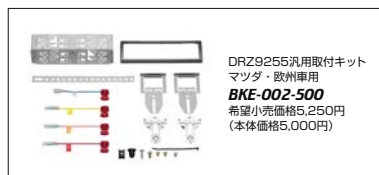

高音質CDセンターユニット **DRZ9255** (PA-2629A-A)

CD CD-R/RW AM/FM 24bit

CeNET MP3 WMA CD-R/RW

リモコン類

DRZ9255汎用取付キット
マツダ・欧州車用
BKE-002-500
希望小売価格5,250円
(本体価格5,000円)

主な特長

本機は、AM/FMラジオとCDを内蔵し、別販のMDデッキ、DVD/CD/MDチェンジャー、TVチューナーを接続してコントロールできるCeNET接続対応の1DINセンターユニットです。