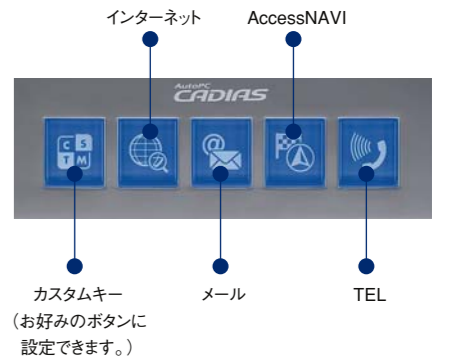

前面ハードキー

専用ボタンをワンタッチするだけで、登録のアプリケーションが起動するショートカットキーを配備。