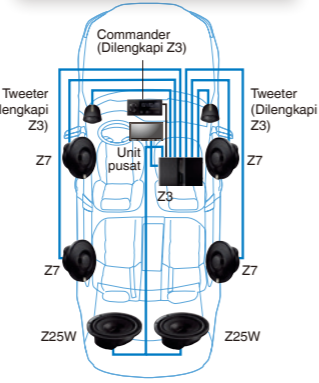

Contoh sistem Suara Digital Penuh