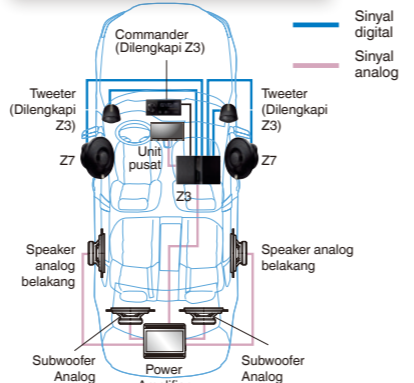

Contoh sistem campuran termasuk sistem analog

Penalaan intuitif menggunakan ponsel cerdas atau tablet

Dengan menginstal aplikasi pada ponsel cerdas atau tablet, Anda dapat menikmati penalaan suara presisi tinggi seperti Crossover, Time Alignment, dan Equaliser Grafis, serta masih banyak lainnya dengan pengoperasian sentuh yang intuitif. Penalaan halus untuk setiap parameter dapat dilakukan dengan beberapa langkah mudah.

Berkemampuan usap & ketuk dua kali

Nikmati mobilitas sejati sambil terus terhubung

Fitur terbaik AX1 adalah sistem Wi-Fi built-in, yang memungkinkan browsing internet secara nyaman, pembaruan perangkat lunak dan firmware langsung dari unit sumber. Streaming konten media dengan mudah tanpa kabel antara perangkat kompatibel DLNA, atau streaming stasiun radio web dari mana pun di seluruh dunia.