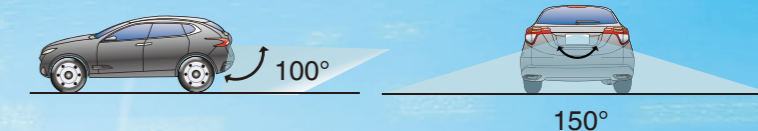

Aksesori

WH204 / WH114H Sistem headphone nirkabel • WH204: Sistem headphone nirkabel IR channel ganda • WH114H: Pengganti dan/atau tambahan headphone satu channel	CCA802 Kabel HDMI™ (Tipe A ke Tipe A) • Untuk NX706AU/NX405A/VX404A	CCA748 Kabel penghubung video iPod® / iPhone® • Untuk CX215A/CZ315A/CZ215A/CZ205A	CCA750 Kabel penghubung video iPod / iPhone • Untuk NX405A/NX403AW/VX404A/CZ703A	
	CCA771 Kabel HDMI Mikro (Tipe A ke Tipe D) • Untuk NX706AU/NX405A/VX404A	RCX001 Remote control infra merah • Untuk CZ703A/CZ205A	RCB176 Remote control infra merah • Untuk CX215A/CZ315A/CZ215A	CCA755 Kabel ekstensi USB • Untuk NX706AU/NX405A/NX403AW/VX404A/CX215A/CZ703A/CZ315A/CZ215A/CZ205A/FZ003A
CCA822 Kabel HDMI (Tipe E ke Tipe A) • Hanya untuk AX1	RCX005 Remote control infra merah • Untuk NX706AU/NX405A/NX403AW/VX404A	RCX009 Remote control infra merah • Untuk FZ003A	RCB199 Mikrofon eksternal • Untuk CZ703A/CZ315A