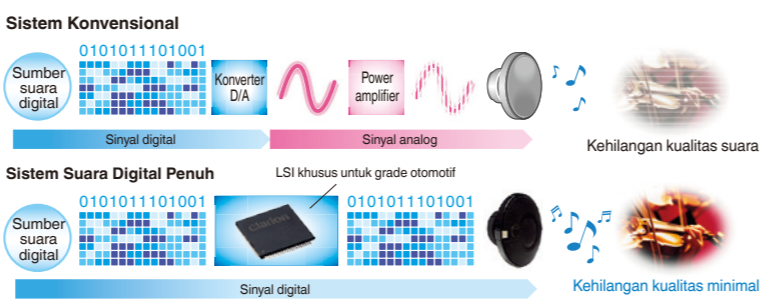

Dari sumber ke speaker, digital ke digital mengubah audio

Transfer sinyal digital penuh dari sumber digital memungkinkan input langsung sumber Audio Resolusi Tinggi ke speaker tanpa ada yang hilang. Suara digital penuh kualitas tinggi direproduksi, dengan kemurnian yang seperti aslinya. Konversi efisiensi tinggi dari sinyal digital menjadi suara membuat sistem dapat menghadirkan 4 kali output daya tinggi sistem digital penuh konvensional¹, sekaligus mencapai konsumsi daya rendah yang hanya sekitar 1/5 dari yang diperlukan sistem analog².

¹ Dibandingkan dengan referensi Clarion lainnya. (sistem Konvensi digital penuh hanya dijual di pasar Jepang)
² Dibandingkan dengan sirkuit pengemudi sistem audio asli pabrikan pada umumnya.

Prosesor suara digital menghadirkan keserbagunaan

Prosesor suara digital mengakomodasi unit pusat asli pabrikan dan juga unit dari produsen lain, serta peralatan audio digital eksternal. Kemampuan untuk menghubungkan speaker analog juga ikut meningkatkan keserbagunaan sistem.

Output digital optik untuk konektivitas Clarion yang terjamin

Jika unit pusat adalah sistem navigasi mobil Clarion yang kompatibel Digital out, akan mudah untuk membuat sistem digital total penuh dan menikmati suara digital yang terbaik.

LSI khusus pertama³ di dunia untuk grade otomotif yang pada mulanya dikembangkan oleh Clarion

Clarion mengembangkan LSI khusus pertama untuk grade otomotif yang secara efisien mengonversi sinyal digital menjadi suara, yang membantu tercapainya pemutaran kualitas tinggi suara digital penuh, sekaligus memastikan konsumsi energi yang efisien.

³ Pada September 2015 (riiset Clarion)