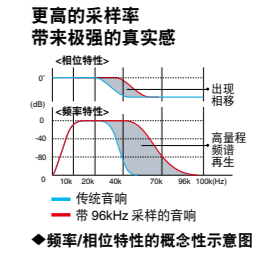

更高的采样率带来极强的真实感

◆频率/相位特性的概念性示意图

媒体	连接					音频															常规							
	COMPACT DISC DIGITAL AUDIO	MP3/WMA	FM/AM	DAB+	FRONT AUX INPUT	Bluetooth	Parrot	Made for iPod iPhone	USB	5V/6ch	2V/4ch	Intelligent Tune	Subwoofer level control	PARASPEC	(G-EQ)	BeatEQ Plus	BeatEQ	X-OVER	LPF/MPI	LPF	High Visibility LCD	Integral Retary Volume	MOS-FET 50Wx4	MOS-FET 45Wx4	50Wx4	45Wx4	OEM	DCP
CZ703A	●	—	●	—	●	●	●	●	●	●	—	—	●	—	—	—	—	●	●	●	●	●	—	—	—	—	●	●
CZ315A	—	●	●	—	●	●	—	—	—	—	—	●	●	—	—	—	—	—	—	—	—	—	—	—	—	—	—	—
CZ215A	—	●	●	—	●	—	—	—	—	—	—	●	●	—	—	—	—	—	—	—	—	—	—	—	—	—	—	—
CZ505E	●	—	●	●	●	●	—	—	—	—	—	—	●	●	—	—	—	—	—	—	—	—	—	—	—	—	—	—
CX215A	—	●	●	—	●	—	—	—	—	—	—	●	●	—	—	—	—	—	—	—	—	—	—	—	—	—	—	—
CZ302A	●	—	●	—	●	●	●	●	●	●	—	—	●	●	—	—	—	—	—	—	—	—	—	—	—	—	—	—

*1 有关蓝牙型号兼容的详情，敬请访问我们的网站 *2 可选 USB 线缆 (视频) : CCA750: 有关 iPod 兼容性，敬请访问我们的网站

*3 可选 USB 线缆 (视频) : CCA748 *4 带滑盖的前置 USB 接口 *5 前置 2 声道 + 后置 2 声道 + 超低音扬声器 2 声道 *6 前置 2 声道 + 后置 2 声道或超低音扬声器

*7 低音增强、冲击、激情、定制 *8 低通/高通滤波器 *9 2 行 13-seg x 10 *10 1 行 13-seg x 10

*11 2 行 13-seg x 8 *12 需要另外购买接口装置 *13 需要另外购买接口装置或直接连接