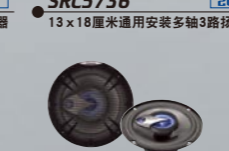

SRR1646 16厘米多轴3路扬声器