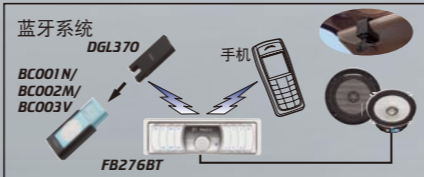

iPod直接连接

属于未来时代的主机

- 内藏蓝牙音频串流装置(A2DP&AVRCP)
- 内藏蓝牙免提应用装置(HFP&HSP)
- 可通过SD卡插口播放MP3音乐

FB276BT

蓝牙SD/MP3接收器

- SD插口, 用于音频文件再生 ●可对应MP3格式文件, 并可显示ID3标签内容 ●内藏蓝牙无线接收装置可对应: 电话免提应用头戴式耳机, 蓝牙音频串流和遥控 ●18FM电台预设 ●4声道x 50W功率放大 ●翻转式下控制面板 ●728色可选照明设计 ●AUX输入 ●2声道前置输出 ●配套外接麦克风 ●可拆下控制面板