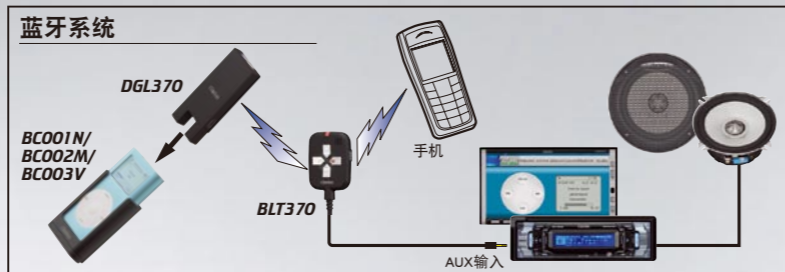

Bluetooth®(蓝牙)技术的应用让车内信息互动更加便利安全。

BLT370

Bluetooth®(蓝牙) 音频/手机传输器, 通过AUX输入连接

- ●头戴式耳机, 符合蓝牙免提应用规范 ●蓝牙音频串流和遥控功能 ●对应蓝牙音频传输器DGL370 ●内置蓝牙麦克风, 支持电话免提功能
- *可与以下机型配套使用: MAX676VD, VRX776VD, VRX576USB, VRX376USB, DXZ776USB, DXZ676USB, DXZ576USB, DXZ476MP, DXZ376MP, DXZ276MP 和 DB176MP