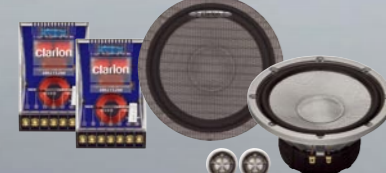

SRS1752HX 16.5厘米2路套件系统