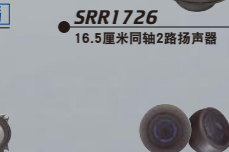

SRR1336 13厘米多轴3路扬声器

SRR1616 16厘米同轴2路扬声器

SRR1326 13厘米同轴2路扬声器

SRR1028 10厘米同轴2路扬声器

SRH206 2.5厘米平衡推动式高音扬声器

HX SERIES

HX系列 歌乐的HX-D2主机将您领入专业录音棚

HX-D2